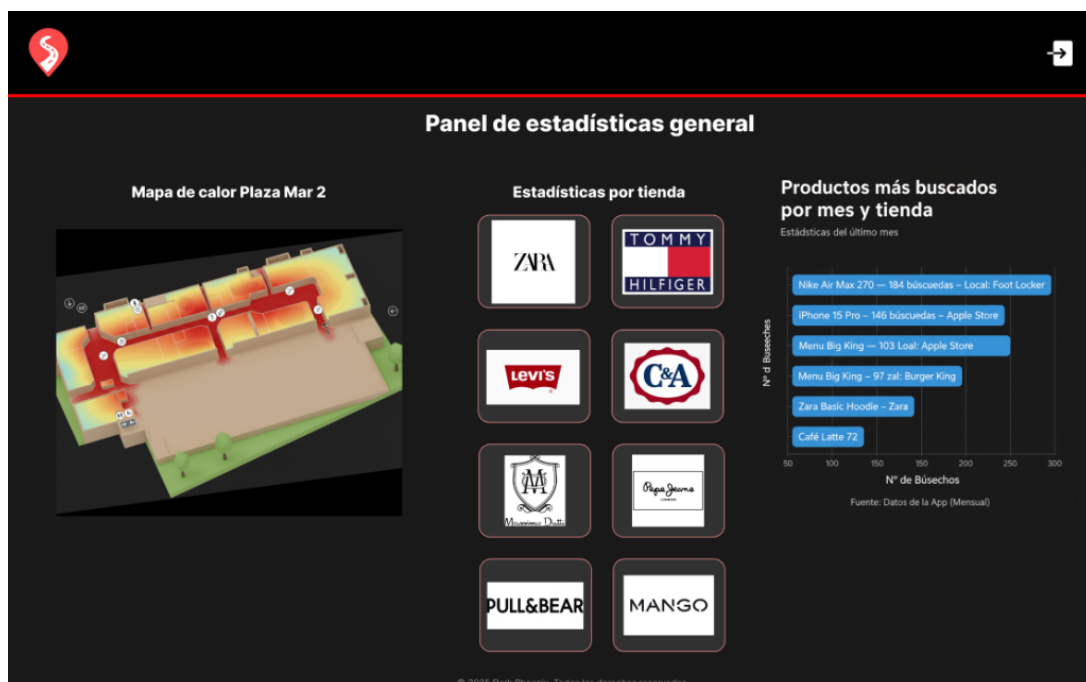

- Si tienes que subir o bajar de planta.
- La distancia real entre nodos del mapa.
- La disponibilidad de accesos (ascensores, escaleras).
- La concurrencia habitual de pasillos.

Así, la aplicación te recomienda la opción que realmente te va a ahorrar tiempo. Si le dices dónde estás y a dónde quieres ir, te traza un camino optimizado en segundos.

Un chatbot que te acompaña en todo momento

Dentro de la app tienes también a **Nathan**, nuestro asistente integrado. Le puedes pedir información, preguntarle dónde comprar algo concreto o dejar que te sugiera rutas sin que tengas que navegar manualmente por los menús.

Es como tener un pequeño guía del centro comercial siempre disponible.